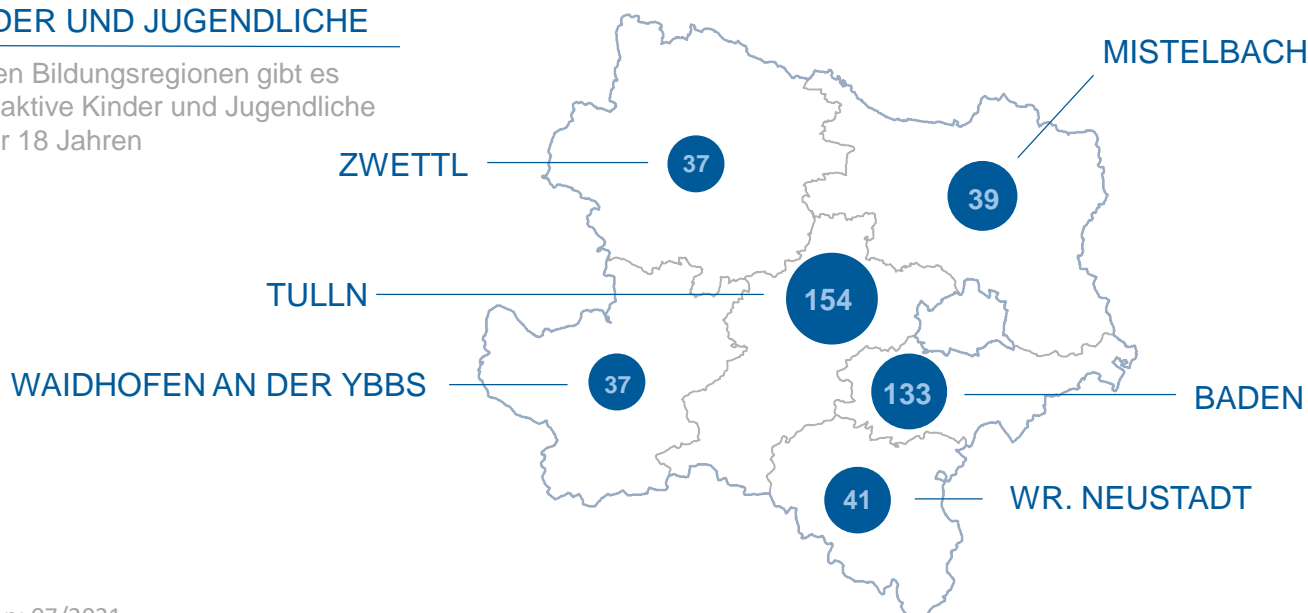

EISHOCKEY

GESCHLECHTERVERHÄLTNIS

Von insgesamt 830 aktiven Mitgliedern sind 776 männlich und 54 weiblich

VEREINE UND MITGLIEDER

In NÖ gibt es insgesamt 830 aktive Mitglieder und 19 Vereine

MITGLIEDERVERTEILUNG NACH BUNDESLÄNDERN

Gemäß Mitgliederstatistik von SPORT AUSTRIA sind 11,4% der Mitglieder Niederösterreich zuzurechnen

KINDER UND JUGENDLICHE

In den Bildungsregionen gibt es 445 aktive Kinder und Jugendliche unter 18 Jahren