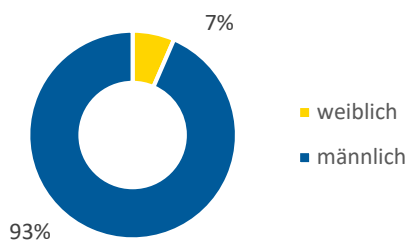

EISHOCKEY

GESCHLECHTERVERHÄLTNIS

Von insgesamt 830 aktiven Mitgliedern sind 776 männlich und 54 weiblich

VEREINE UND MITGLIEDER

In NÖ gibt es insgesamt 830 aktive Mitglieder und 19 Vereine

MITGLIEDERVERTEILUNG NACH BUNDESLÄNDERN