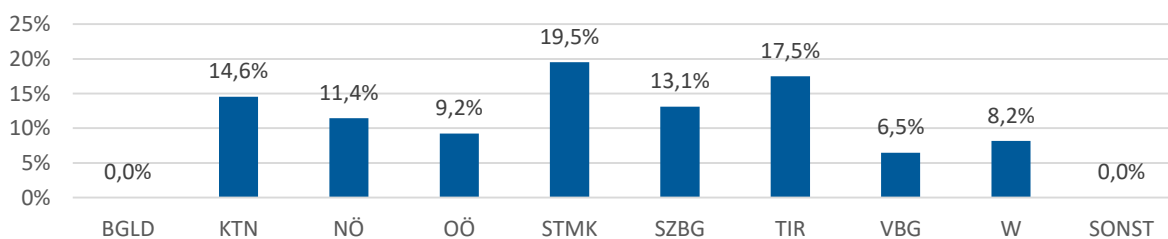

EISHOCKEY

GESCHLECHTERVERHÄLTNIS

Von insgesamt 830 aktiven Mitgliedern sind 776 männlich und 54 weiblich

VEREINE UND MITGLIEDER

In NÖ gibt es insgesamt 830 aktive Mitglieder und 19 Vereine

MITGLIEDERVERTEILUNG NACH BUNDESLÄNDERN

Gemäß Mitgliederstatistik von SPORT AUSTRIA sind 11,4% der Mitglieder Niederösterreich zuzurechnen

KINDER UND JUGENDLICHE

In den Bildungsregionen gibt es 445 aktive Kinder und Jugendliche unter 18 Jahren

Version: 07/2021

Amt der NÖ Landesregierung – Abteilung Sport

Landhausplatz 1, Haus 13, 3109 St. Pölten; Telefon: 02742/9005-12597

Website: www.noel.gv.at/noe/Sport/Sport.html; E-Mail: post.wst5@noel.gv.at