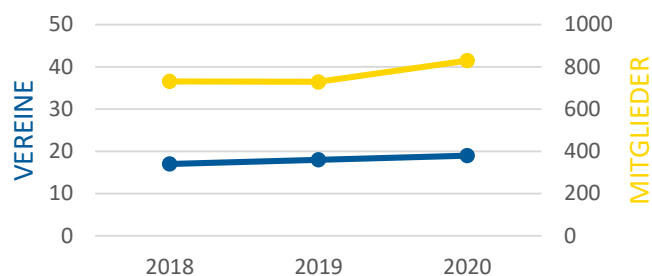

EISHOCKEY

GESCHLECHTERVERHÄLTNIS

Von insgesamt 830 aktiven Mitgliedern sind 776 männlich und 54 weiblich

VEREINE UND MITGLIEDER

In NÖ gibt es insgesamt 830 aktive Mitglieder und 19 Vereine

MITGLIEDERVERTEILUNG NACH BUNDESLÄNDERN