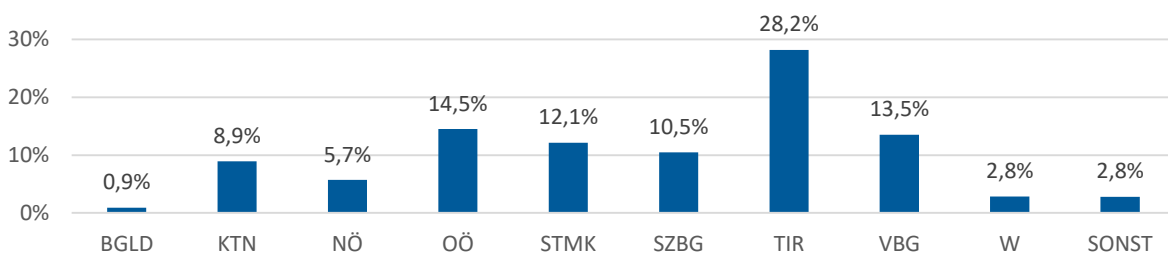

MITGLIEDERVERTEILUNG NACH BUNDESLÄNDERN

Gemäß Mitgliederstatistik von SPORT AUSTRIA sind 5,7% der Mitglieder Niederösterreich zuzurechnen