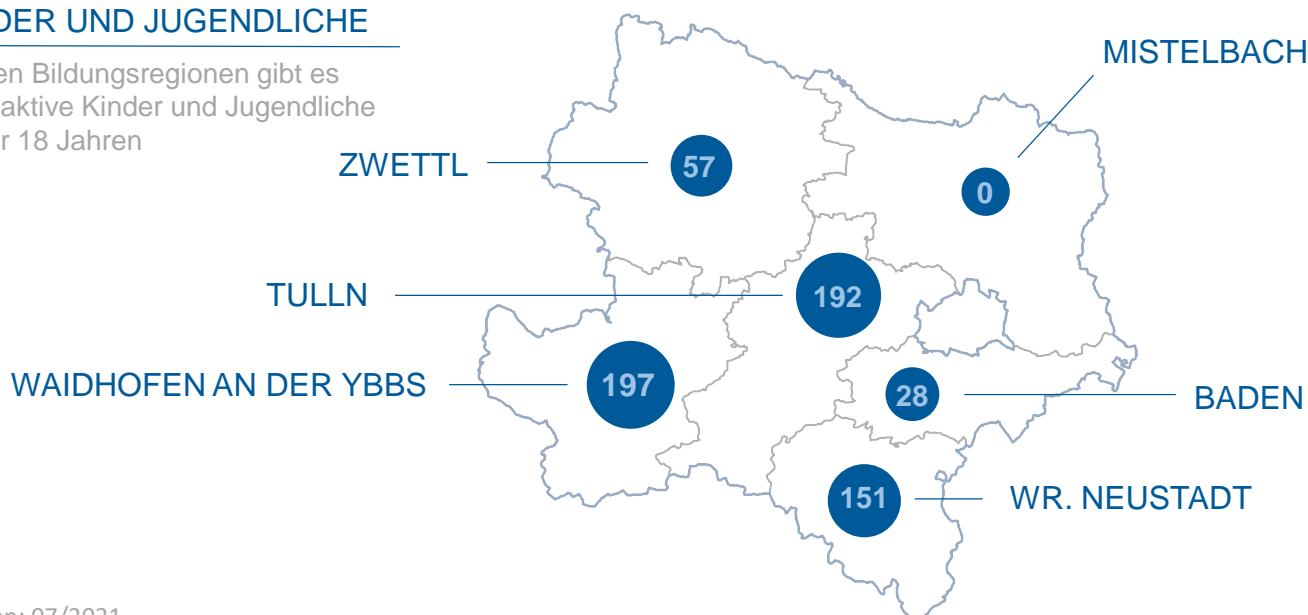

## GESCHLECHTERVERHÄLTNIS

Von insgesamt 1.007 aktiven Mitgliedern sind 684 männlich und 323 weiblich

## KINDER UND JUGENDLICHE

In den Bildungsregionen gibt es 625 aktive Kinder und Jugendliche unter 18 Jahren

Version: 07/2021