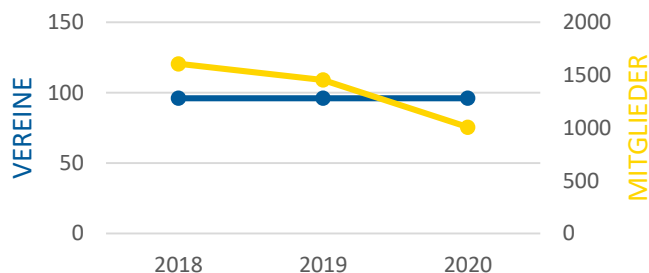

VEREINE UND MITGLIEDER

In NÖ gibt es insgesamt 1.007 aktive Mitglieder und 96 Vereine