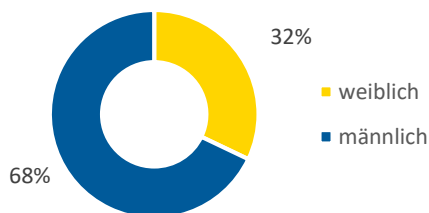

# SKILAUFL

## GESCHLECHTERVERHÄLTNIS

Von insgesamt 1.007 aktiven Mitgliedern sind 684 männlich und 323 weiblich